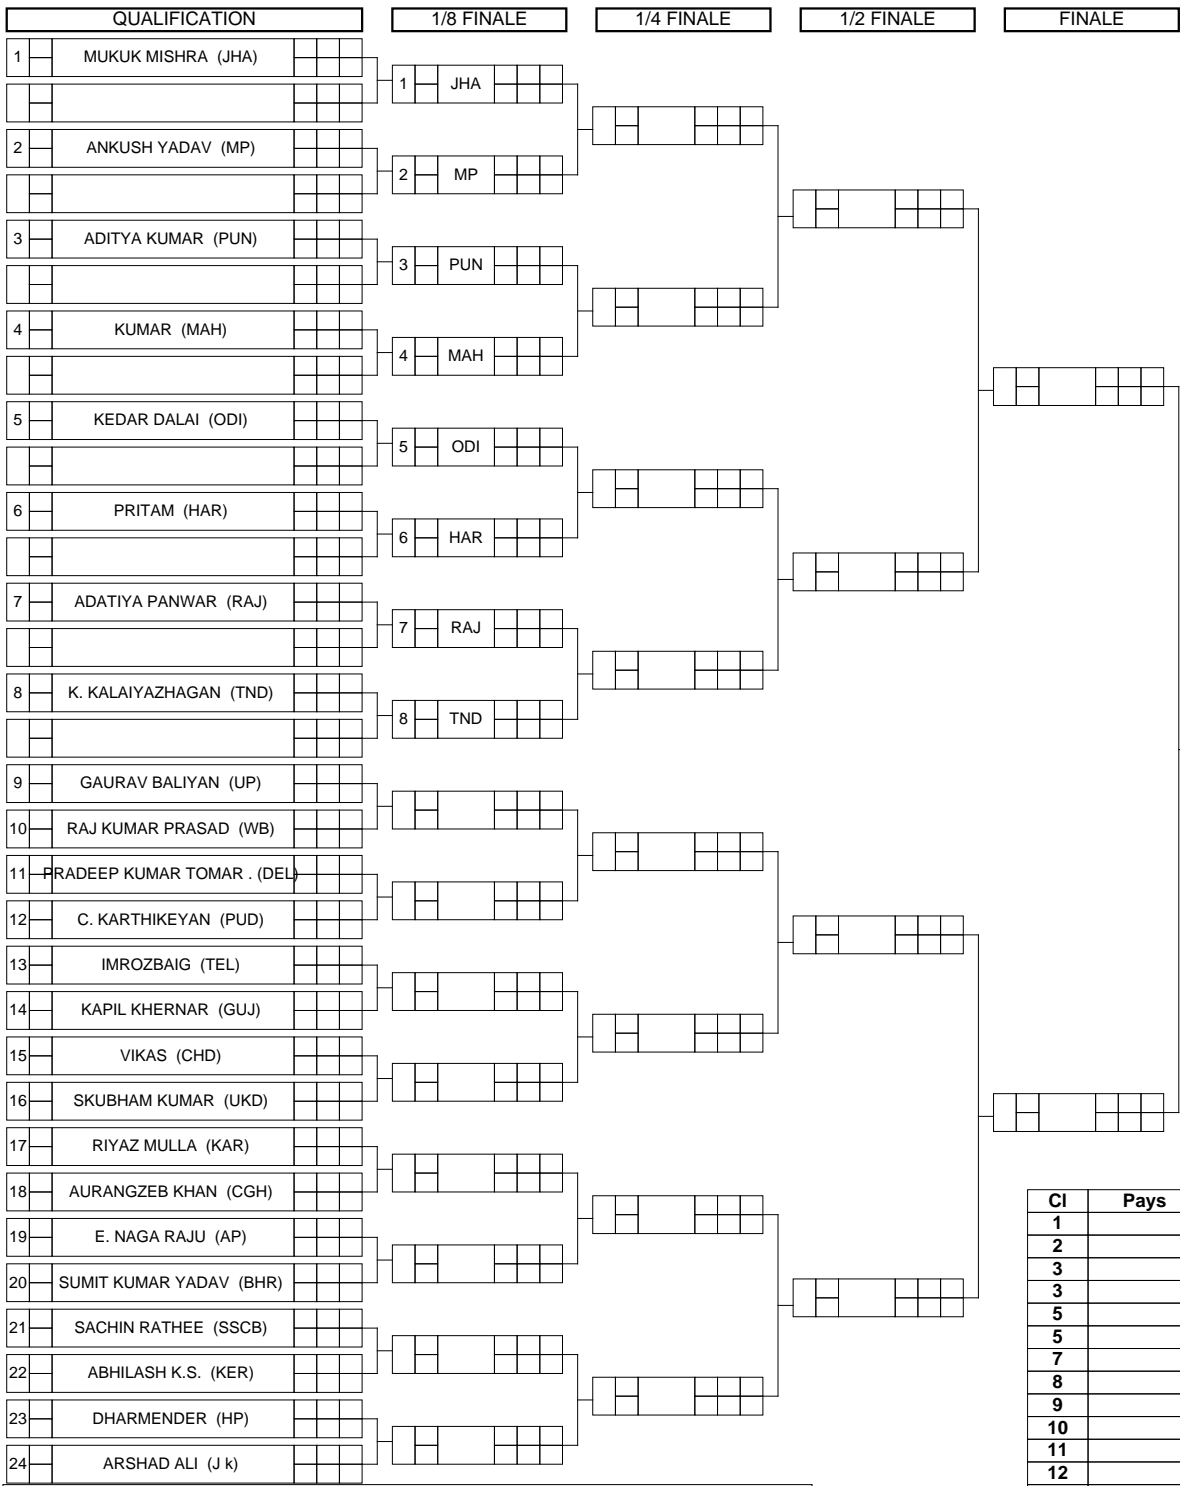

Feuille de compétition / Competition Sheet

2nd UNDER - 23 NATIONAL WRESTLING CHAMPIONSHIP 2019 - SHIRDI (MAH)

STYLE : FS   74 kg

Classement

Cl	Pays	Nom
1		
2		
3		
3		
5		
5		
7		
8		
9		
10		
11		
12		
13		
14		
15		
16		
17		
18		
19		
20		
21		
22		
23		
24