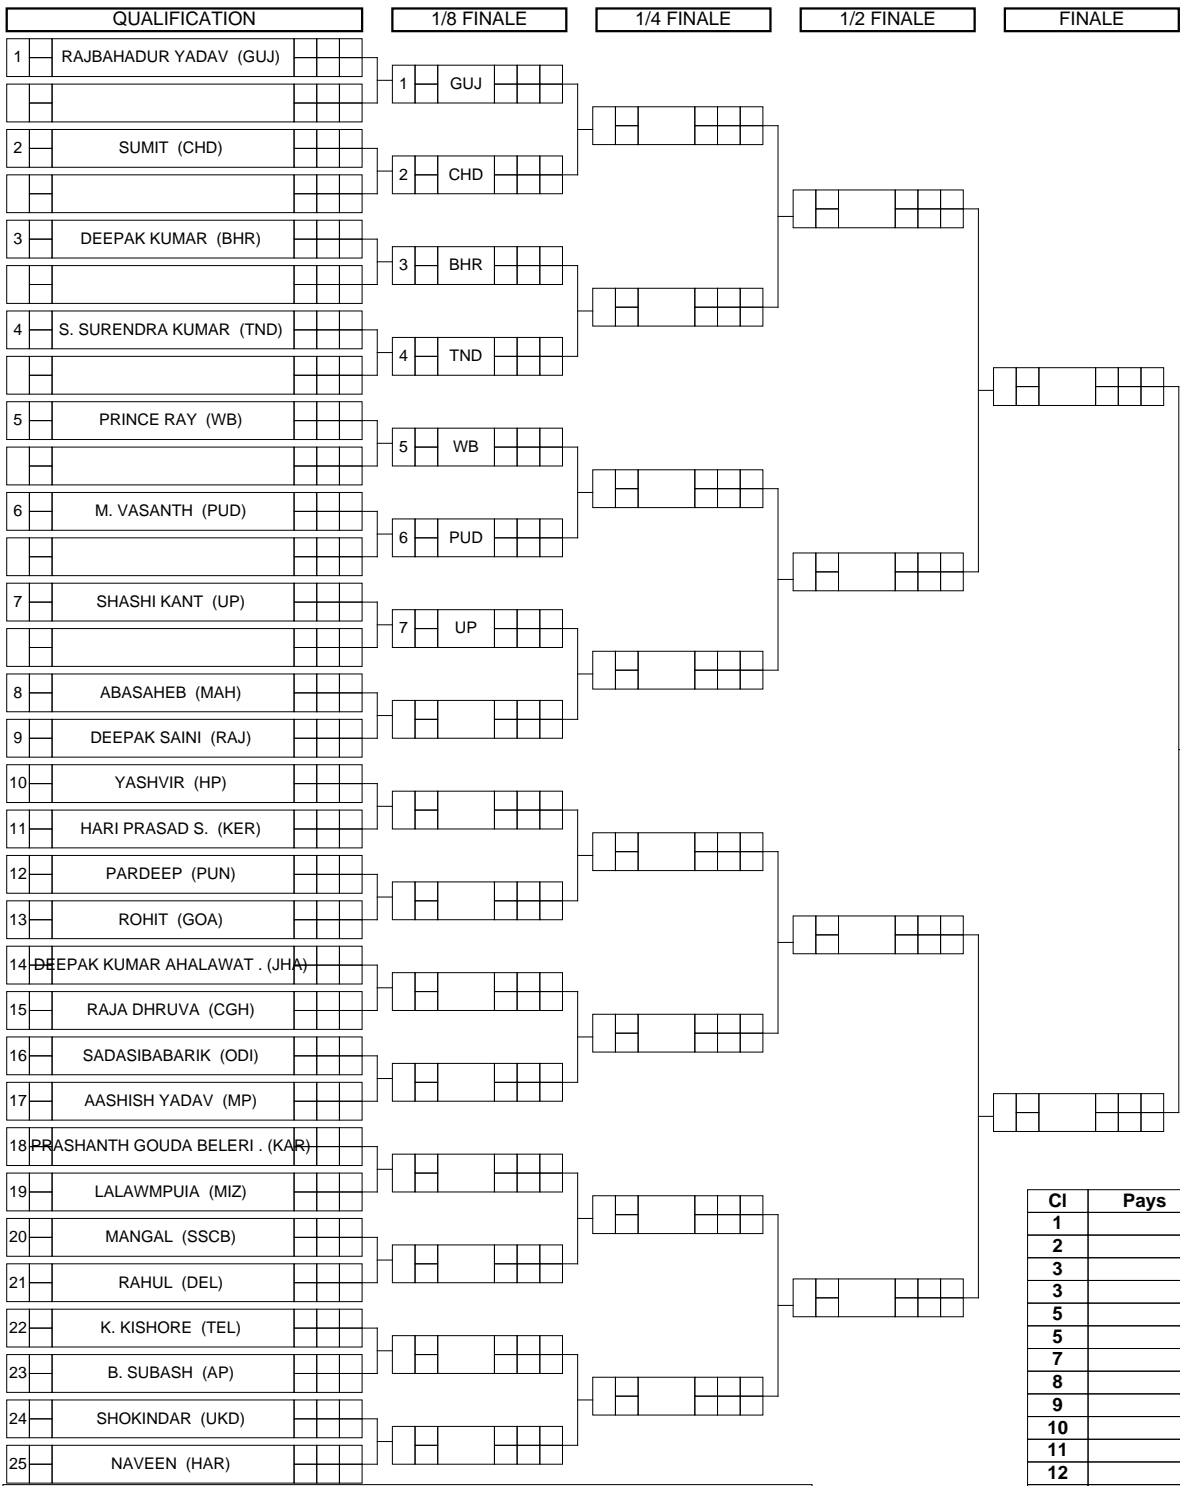

Feuille de compétition / Competition Sheet

2nd UNDER - 23 NATIONAL WRESTLING CHAMPIONSHIP 2019 - SHIRDI (MAH)

STYLE : FS 125 kg

QUALIFICATION
 1/8 FINALE
 1/4 FINALE
 1/2 FINALE
 FINALE

Classement

Cl	Pays	Nom
1		
2		
3		
3		
5		
5		
7		
8		
9		
10		
11		
12		
13		
14		
15		
16		
17		
18		

REPECHAGE

REPECHAGE FINALISTE 1

0

REPECHAGE FINALISTE 2

0

Feuille de compétition / Competition Sheet

2nd UNDER - 23 NATIONAL WRESTLING CHAMPIONSHIP 2019 - SHIRDI (MAH)

STYLE : FS 57 kg