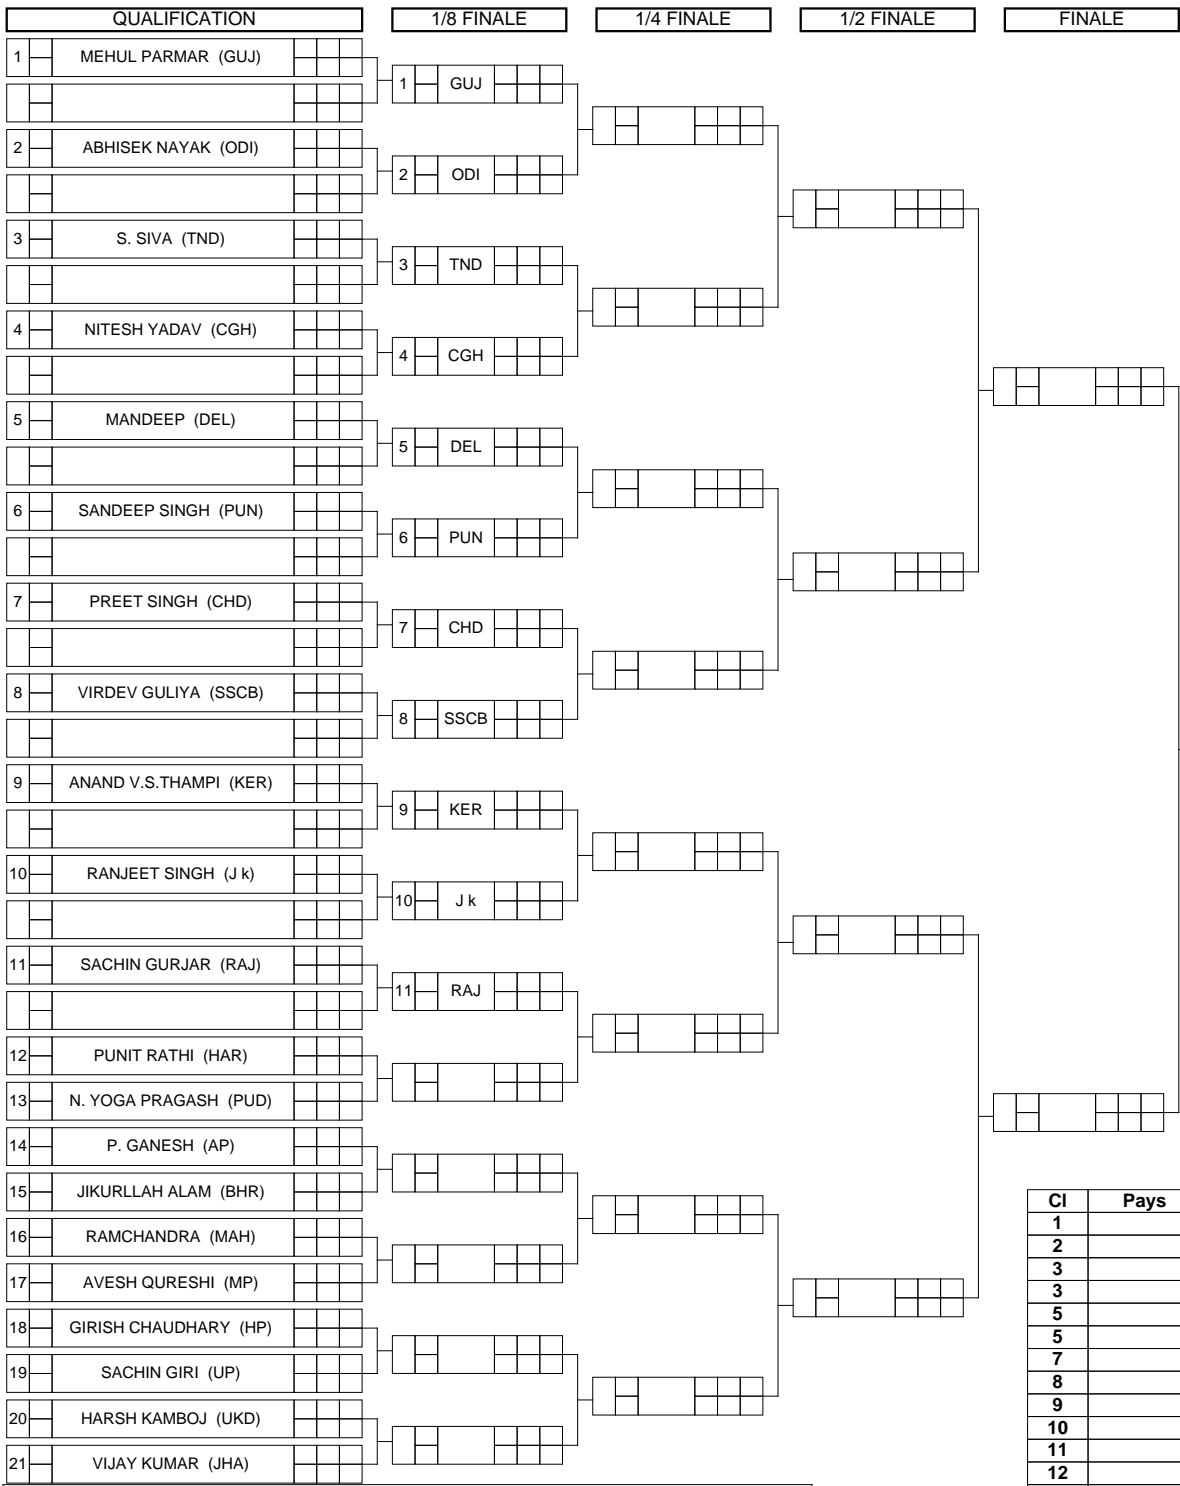

Feuille de compétition / Competition Sheet

2nd UNDER - 23 NATIONAL WRESTLING CHAMPIONSHIP 2019 - SHIRDI (MAH)

STYLE : FS   79 kg

Classement

Cl	Pays	Nom
1		
2		
3		
3		
5		
5		
7		
8		
9		
10		
11		
12		
13		
14		
15		
16		
17		
18		
19		
20		
21