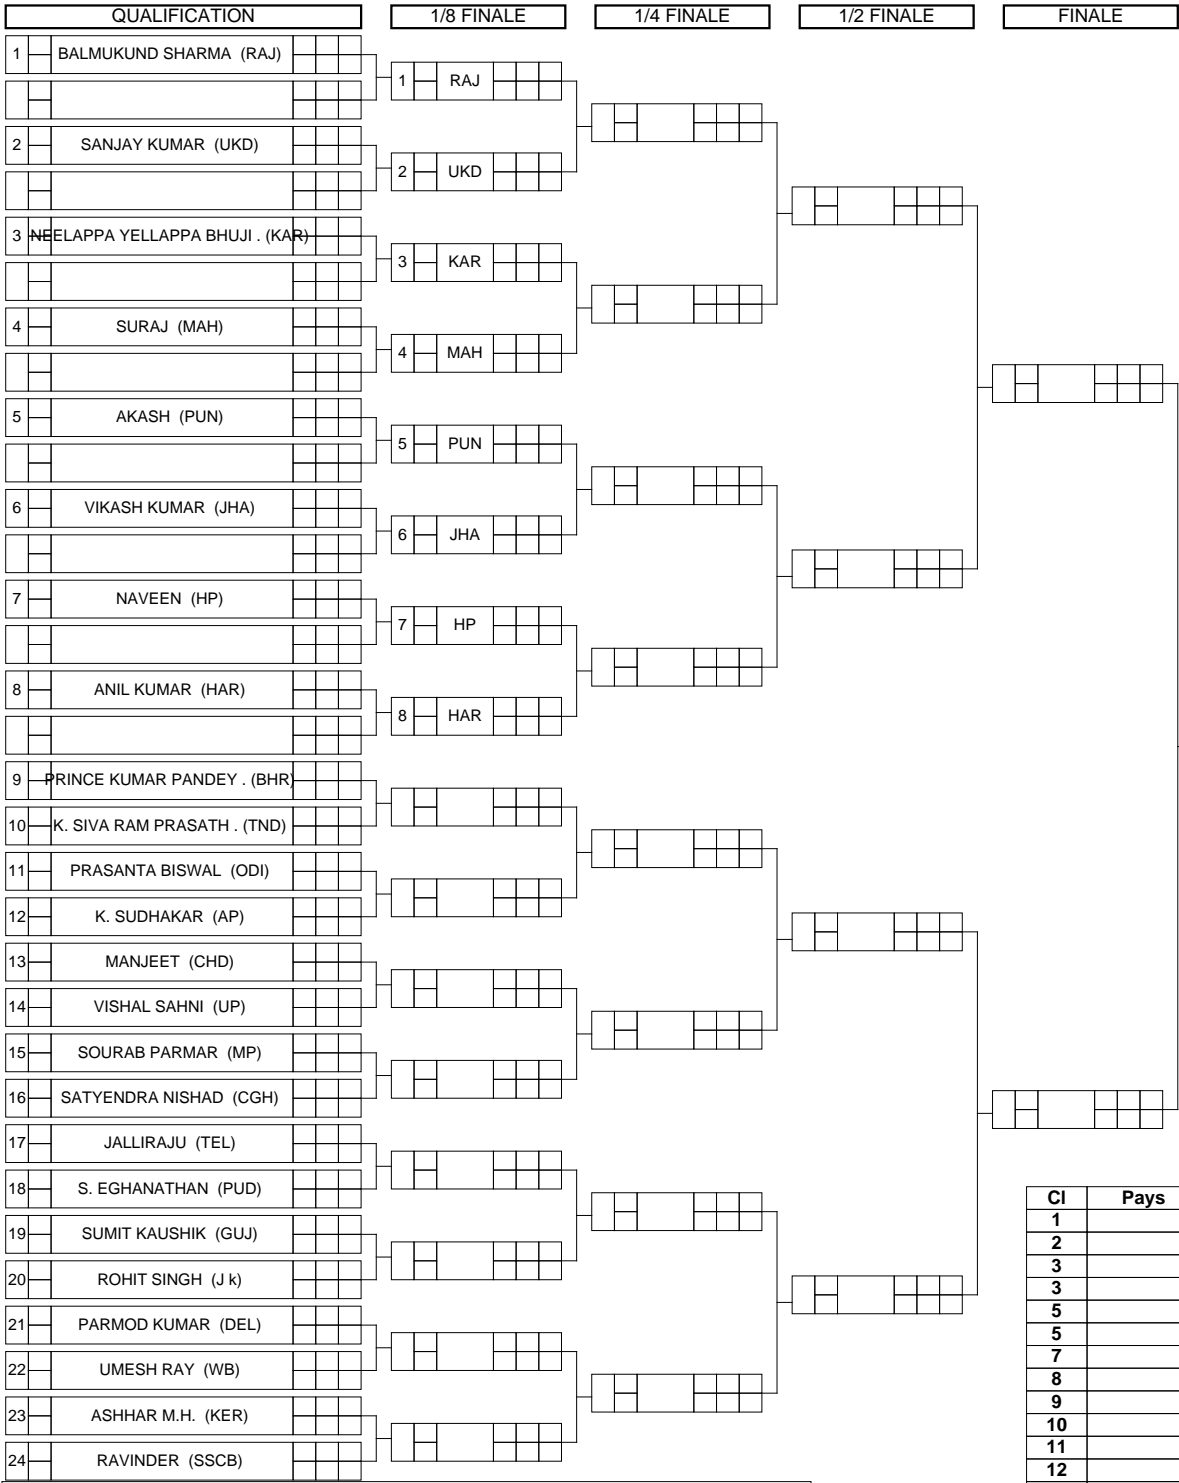

Feuille de compétition / Competition Sheet

2nd UNDER - 23 NATIONAL WRESTLING CHAMPIONSHIP 2019 - SHIRDI (MAH)

STYLE : FS 61 kg

Classement

Cl	Pays	Nom
1		
2		
3		
3		
5		
5		
7		
8		
9		
10		
11		
12		
13		
14		
15		
16		
17		
18		
19		
20		
21		
22		
23		
24		

Classement		
Cl	Pays	Nom
1		
2		
3		
3		
5		
5		
7		
8		
9		
10		
11		
12		
13		
14		
15		
16		
17		
18		
19		
20		
21		
22		
23		
24		
25		

2nd UNDER - 23 NATIONAL WRESTLING CHAMPIONSHIP 2019 - SHIRDI (MAH)