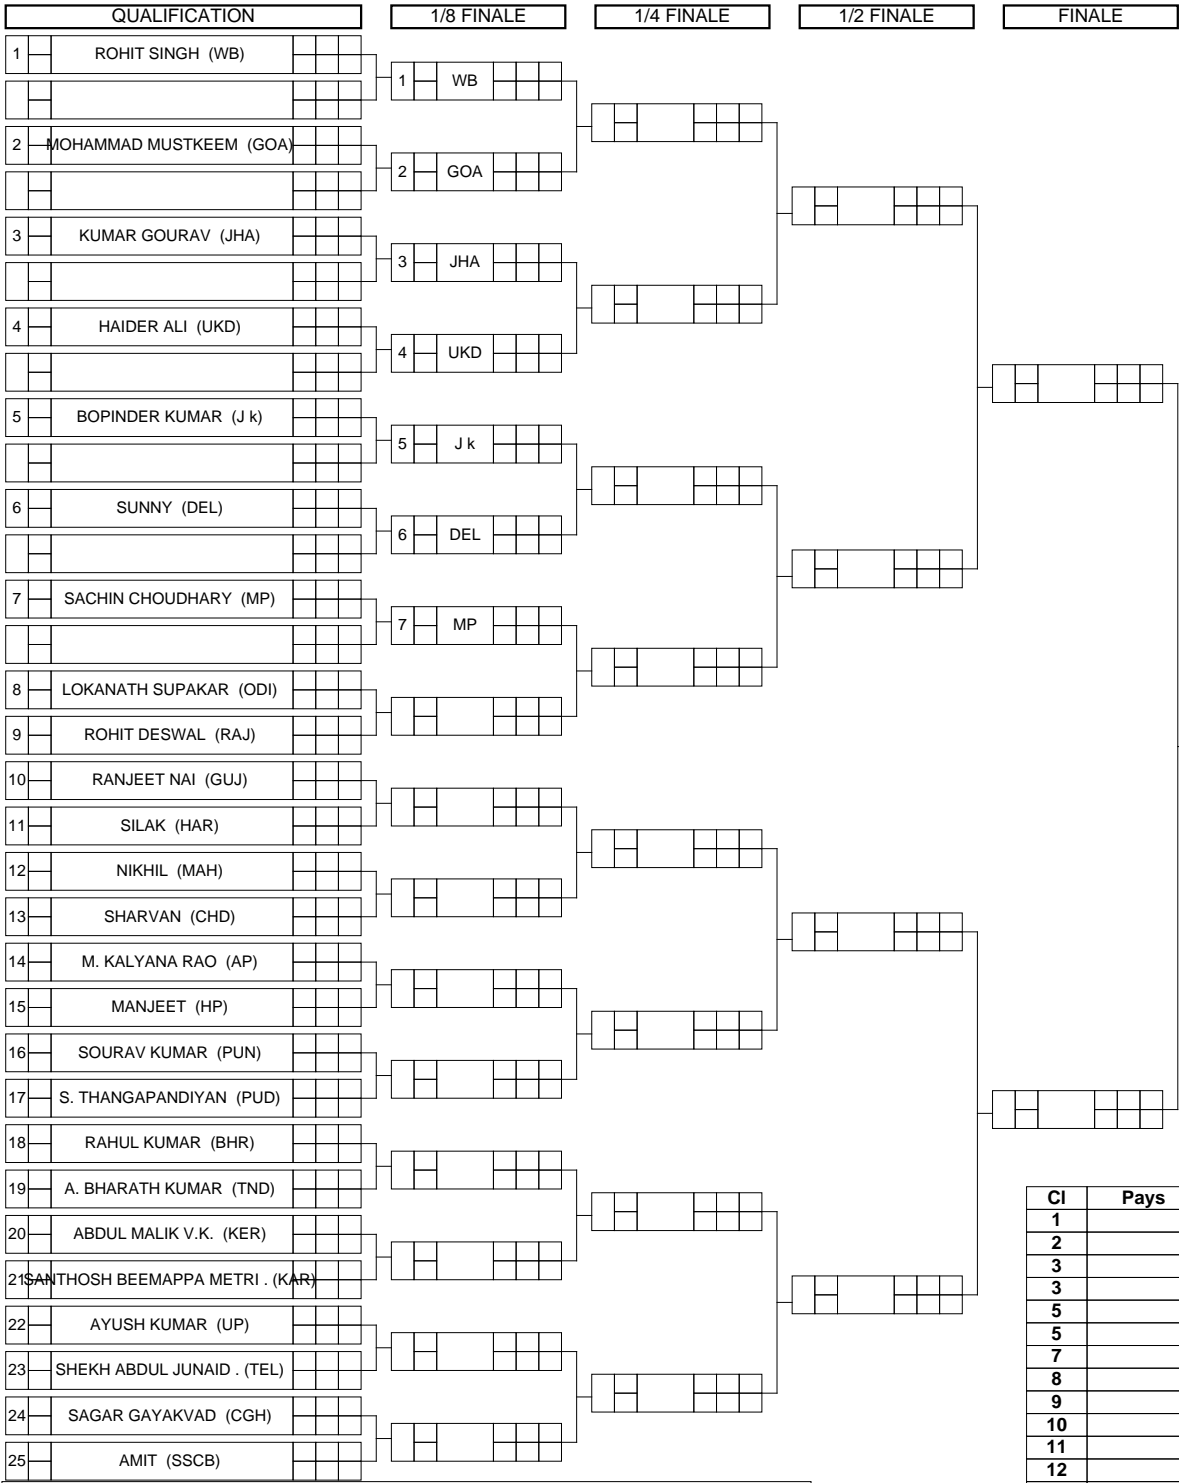

Feuille de compétition / Competition Sheet

2nd UNDER - 23 NATIONAL WRESTLING CHAMPIONSHIP 2019 - SHIRDI (MAH)

STYLE : FS 61 kg

Classement

Cl	Pays	Nom
1		
2		
3		
3		
5		
5		
7		
8		
9		
10		
11		
12		
13		
14		
15		
16		
17		
18		
19		
20		
21		
22		
23		
24		

REPECHAGE

REPECHAGE FINALISTE 1

0

REPECHAGE FINALISTE 2

0

Feuille de compétition / Competition Sheet

2nd UNDER - 23 NATIONAL WRESTLING CHAMPIONSHIP 2019 - SHIRDI (MAH)

STYLE : FS 65 kg

Classement		
Cl	Pays	Nom
1		
2		
3		
3		
5		
5		
7		
8		
9		
10		
11		
12		
13		
14		
15		
16		
17		
18		
19		
20		
21		
22		
23		
24		
25		

2nd UNDER - 23 NATIONAL WRESTLING CHAMPIONSHIP 2019 - SHIRDI (MAH)