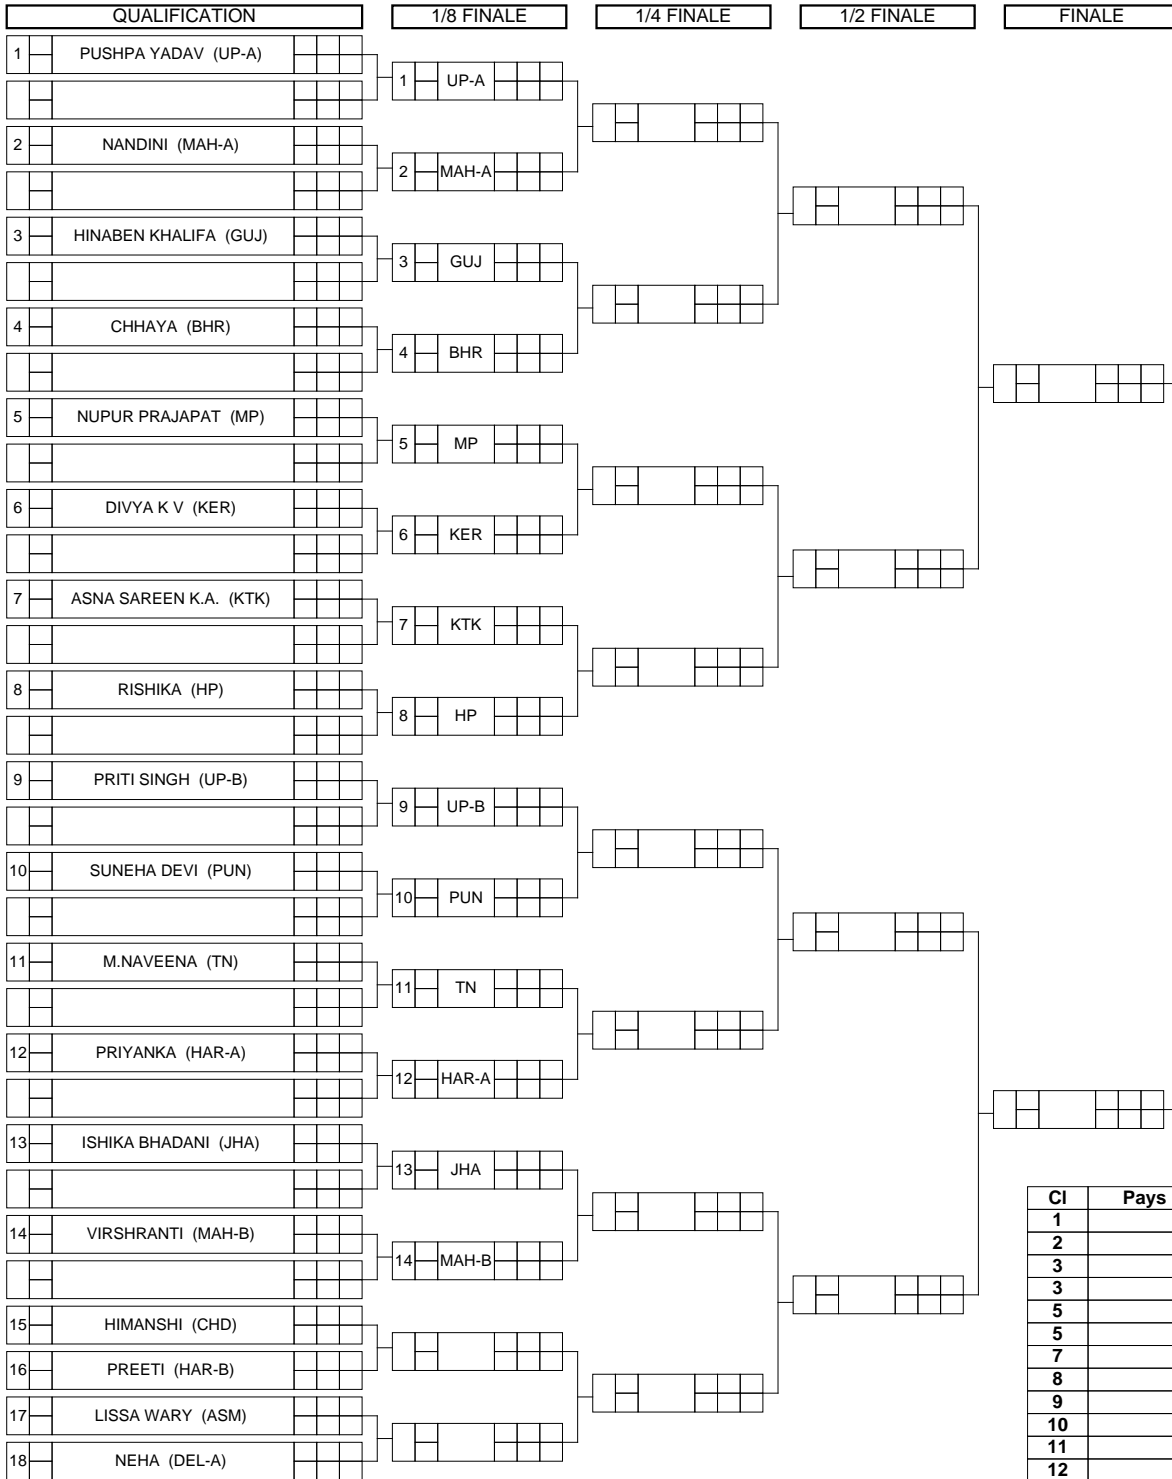

REPECHAGE

REPECHAGE FINALISTE 1

0

REPECHAGE FINALISTE 2

0

Feuille de compétition / Competition Sheet

TATA MOTORS JUNIOR NATIONAL WRESTLING CHAMPIONSHIP 2020

STYLE : FW 57 kg