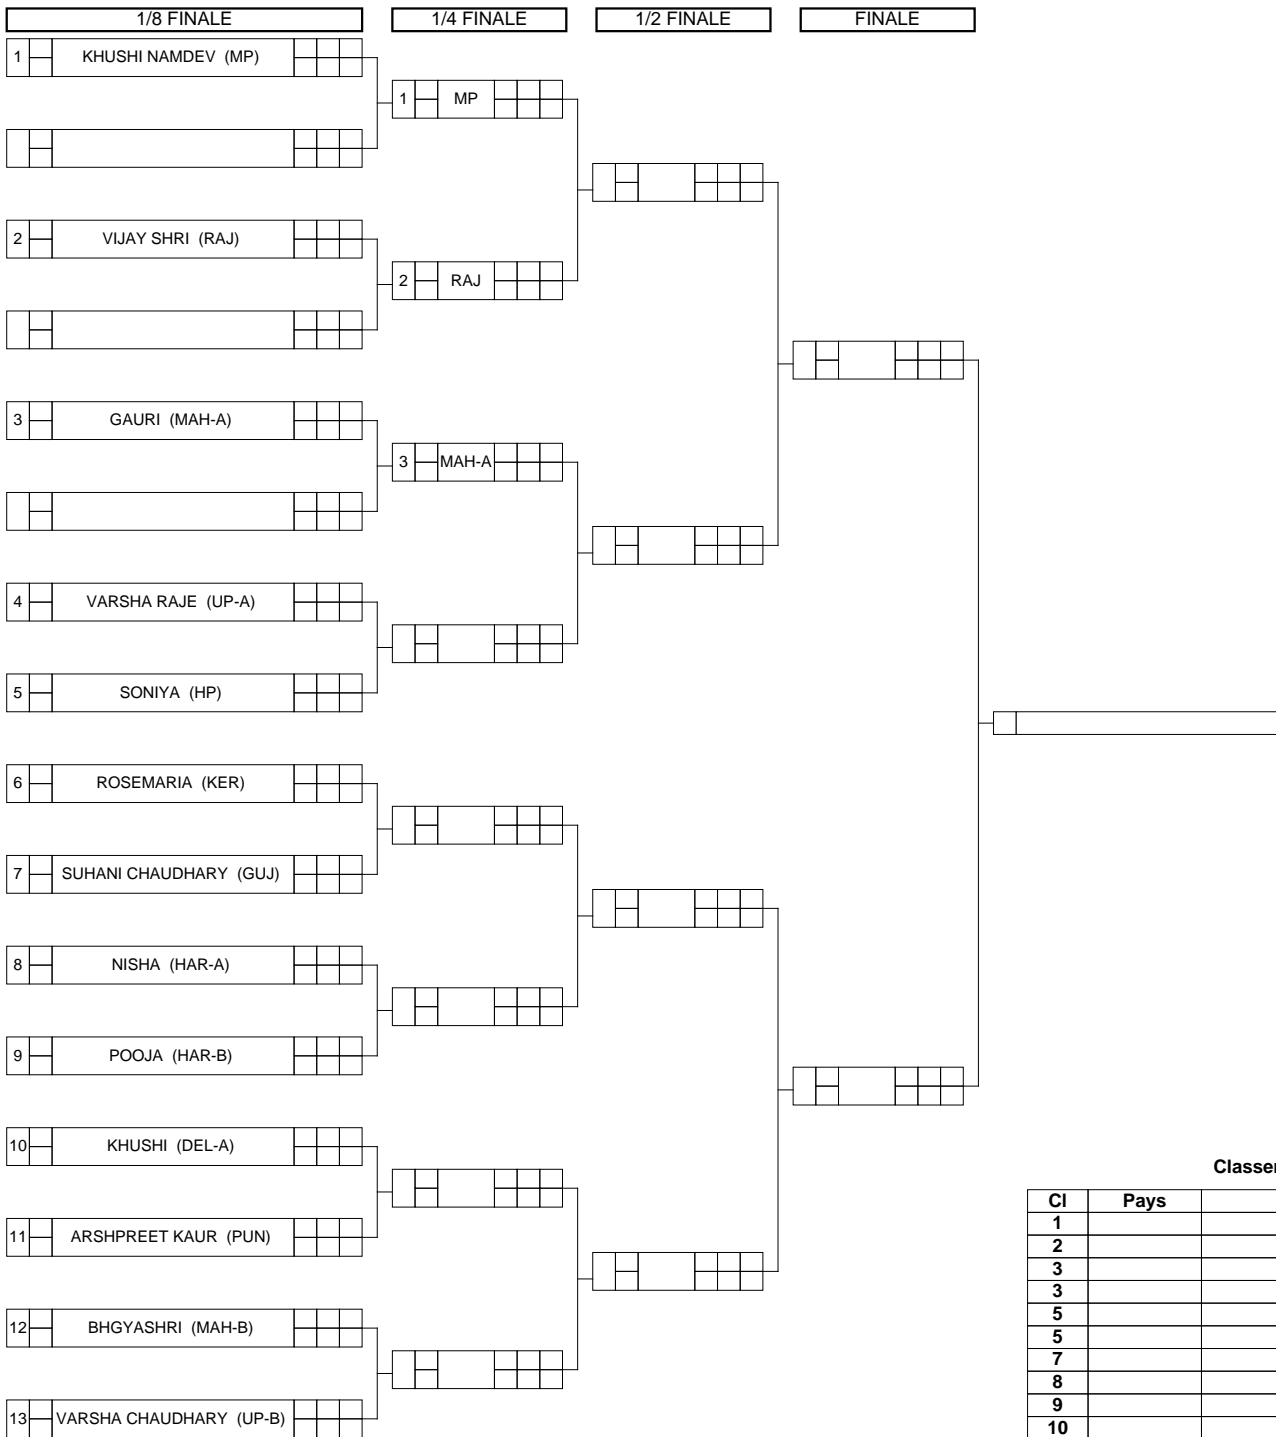

Feuille de compétition / Competition Sheet

TATA MOTORS JUNIOR NATIONAL WRESTLING CHAMPIONSHIP 2020

STYLE : FW 76 kg

Classement

Cl	Pays	Nom
1		
2		
3		
3		
5		
5		
7		
8		
9		
10		
11		
12		
13