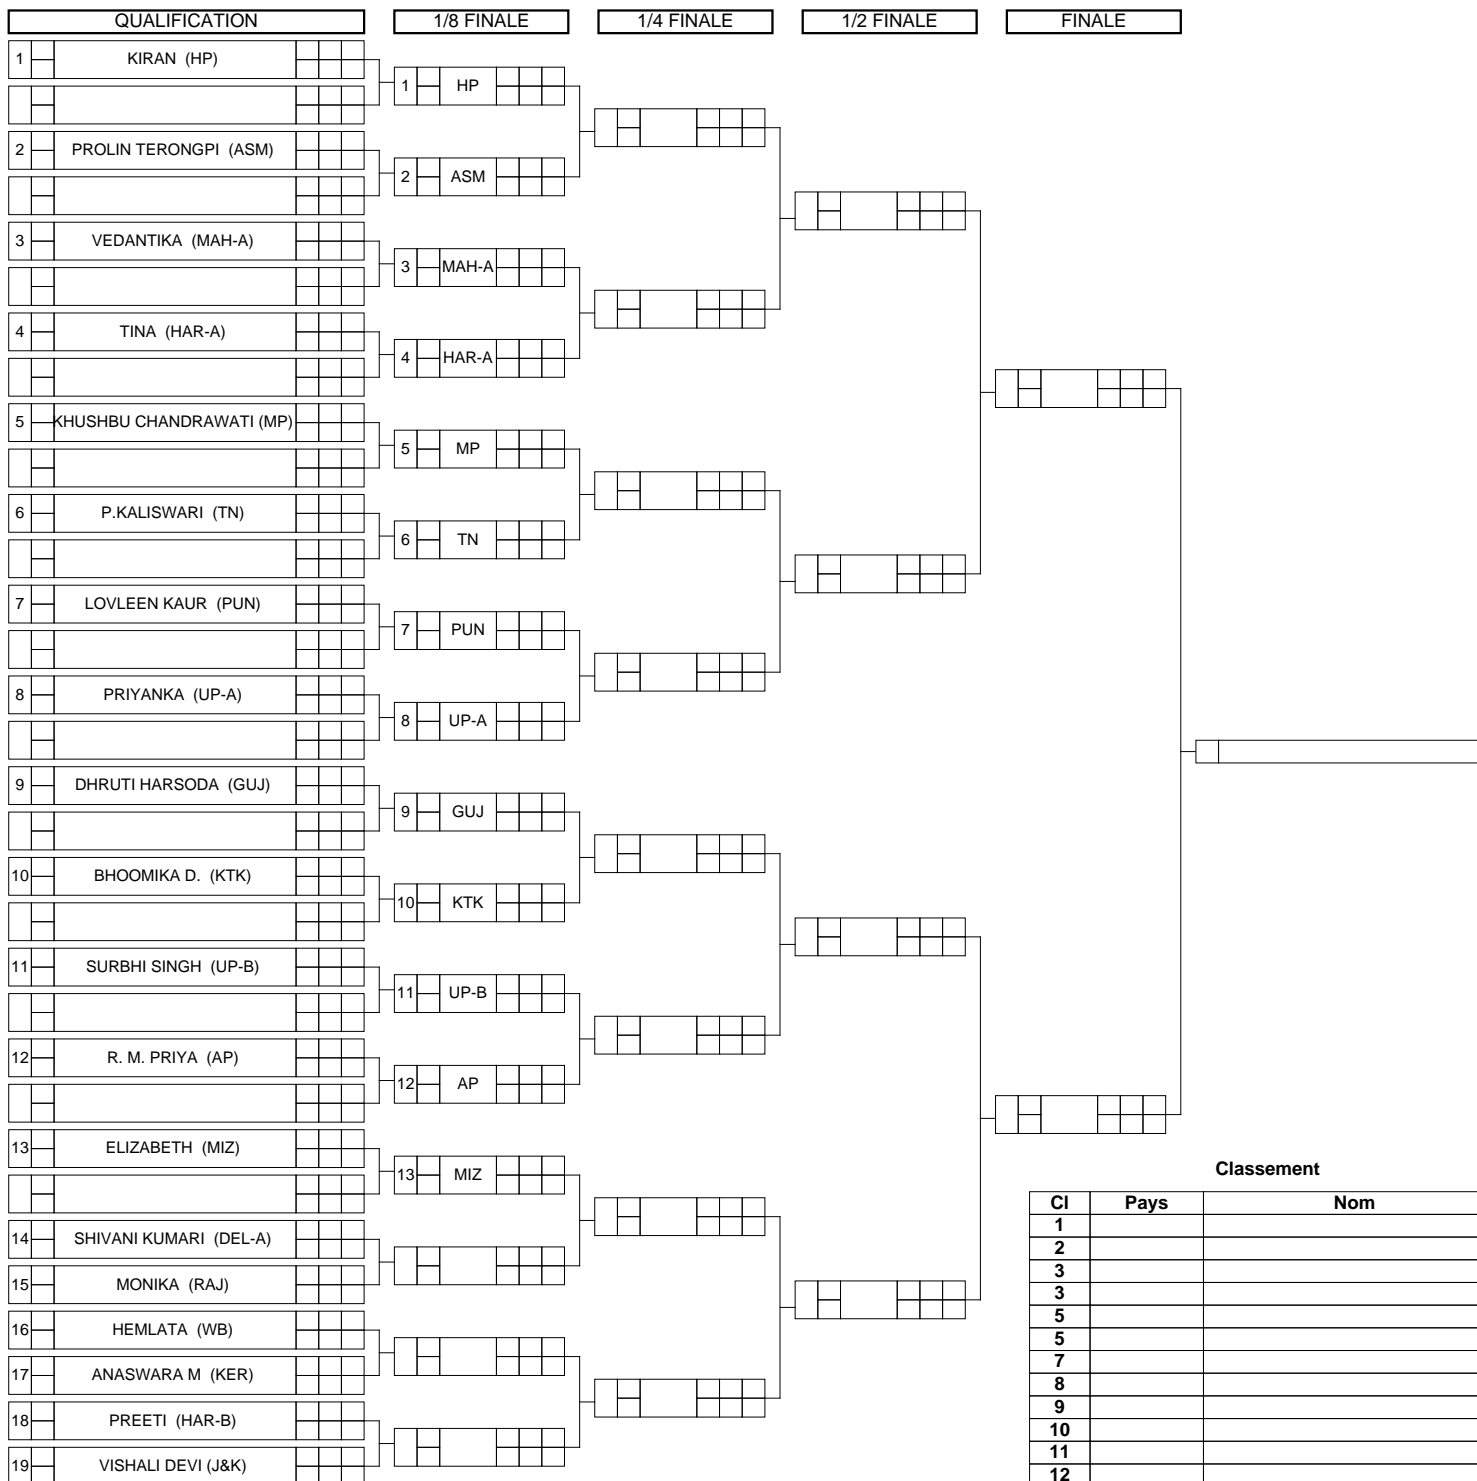

0

REPECHAGE FINALISTE 2

0

Feuille de compétition / Competition Sheet

TATA MOTORS JUNIOR NATIONAL WRESTLING CHAMPIONHIP 2020

STYLE : FW 65 kg

Classement

Cl	Pays	Nom
1		
2		
3		
3		
5		
5		
7		
8		
9		
10		
11		
12		
13		
14		
15		
16		
17		
18		
19		