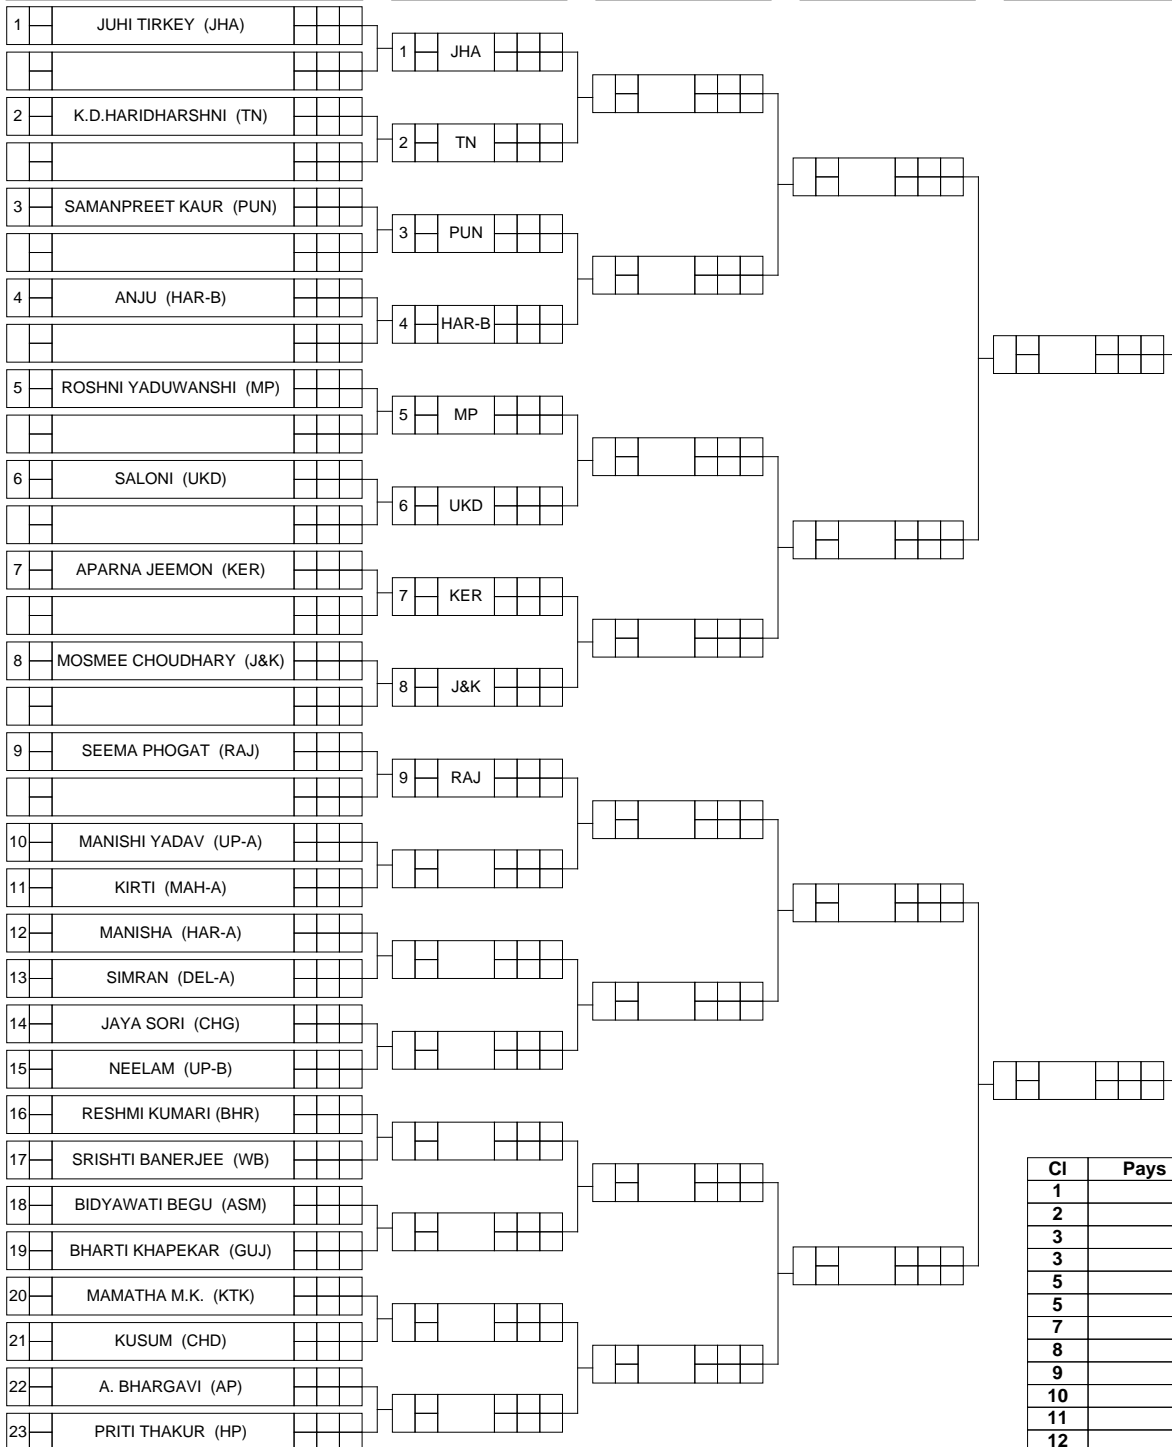

Feuille de compétition / Competition Sheet

TATA MOTORS JUNIOR NATIONAL WRESTLING CHAMPIONSHIP 2020

STYLE : FW 50 kg

QUALIFICATION
 1/8 FINALE
 1/4 FINALE
 1/2 FINALE
 FINALE

Classement

Cl	Pays	Nom
1		
2		
3		
3		
5		
5		
7		
8		
9		
10		
11		
12		
13		
14		
15		
16		
17		
18		
19		
20		
21		
22		
23		