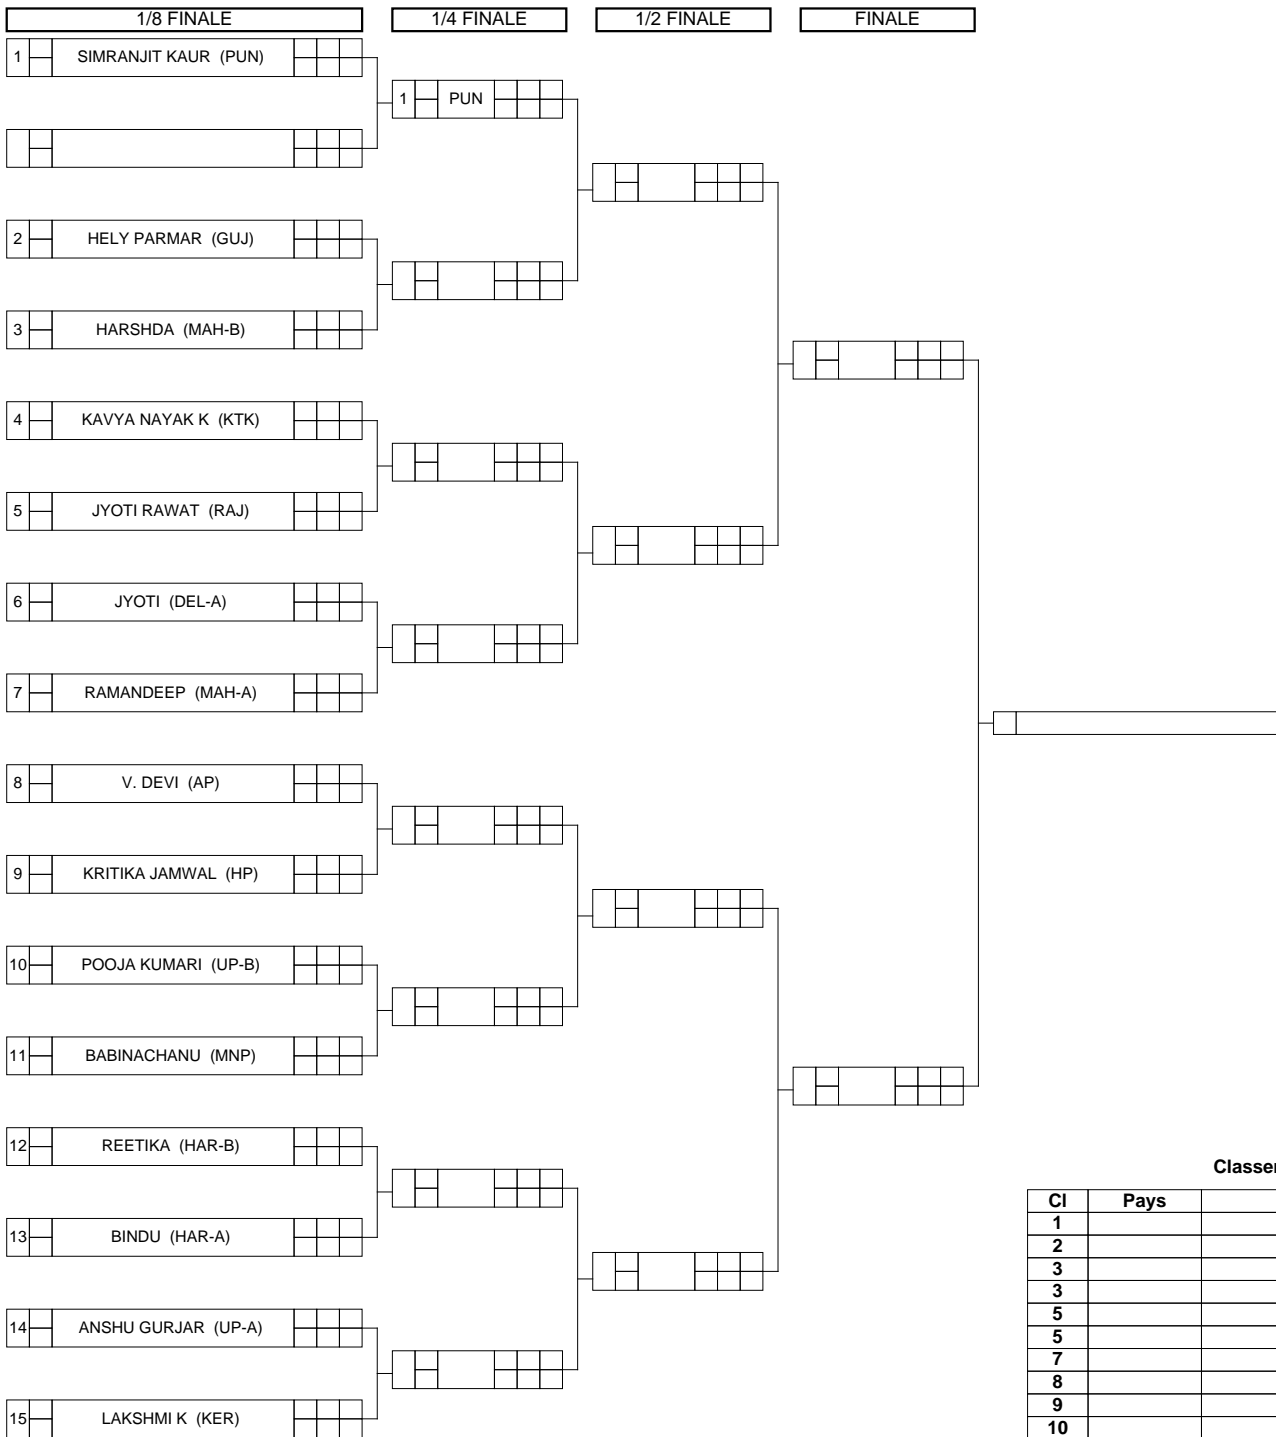

Feuille de compétition / Competition Sheet

TATA MOTORS JUNIOR NATIONAL WRESTLING CHAMPIONHIP 2020

STYLE : FW 68 kg

Classement

Cl	Pays	Nom
1		
2		
3		
3		
5		
5		
7		
8		
9		
10		
11		
12		
13		
14		
15