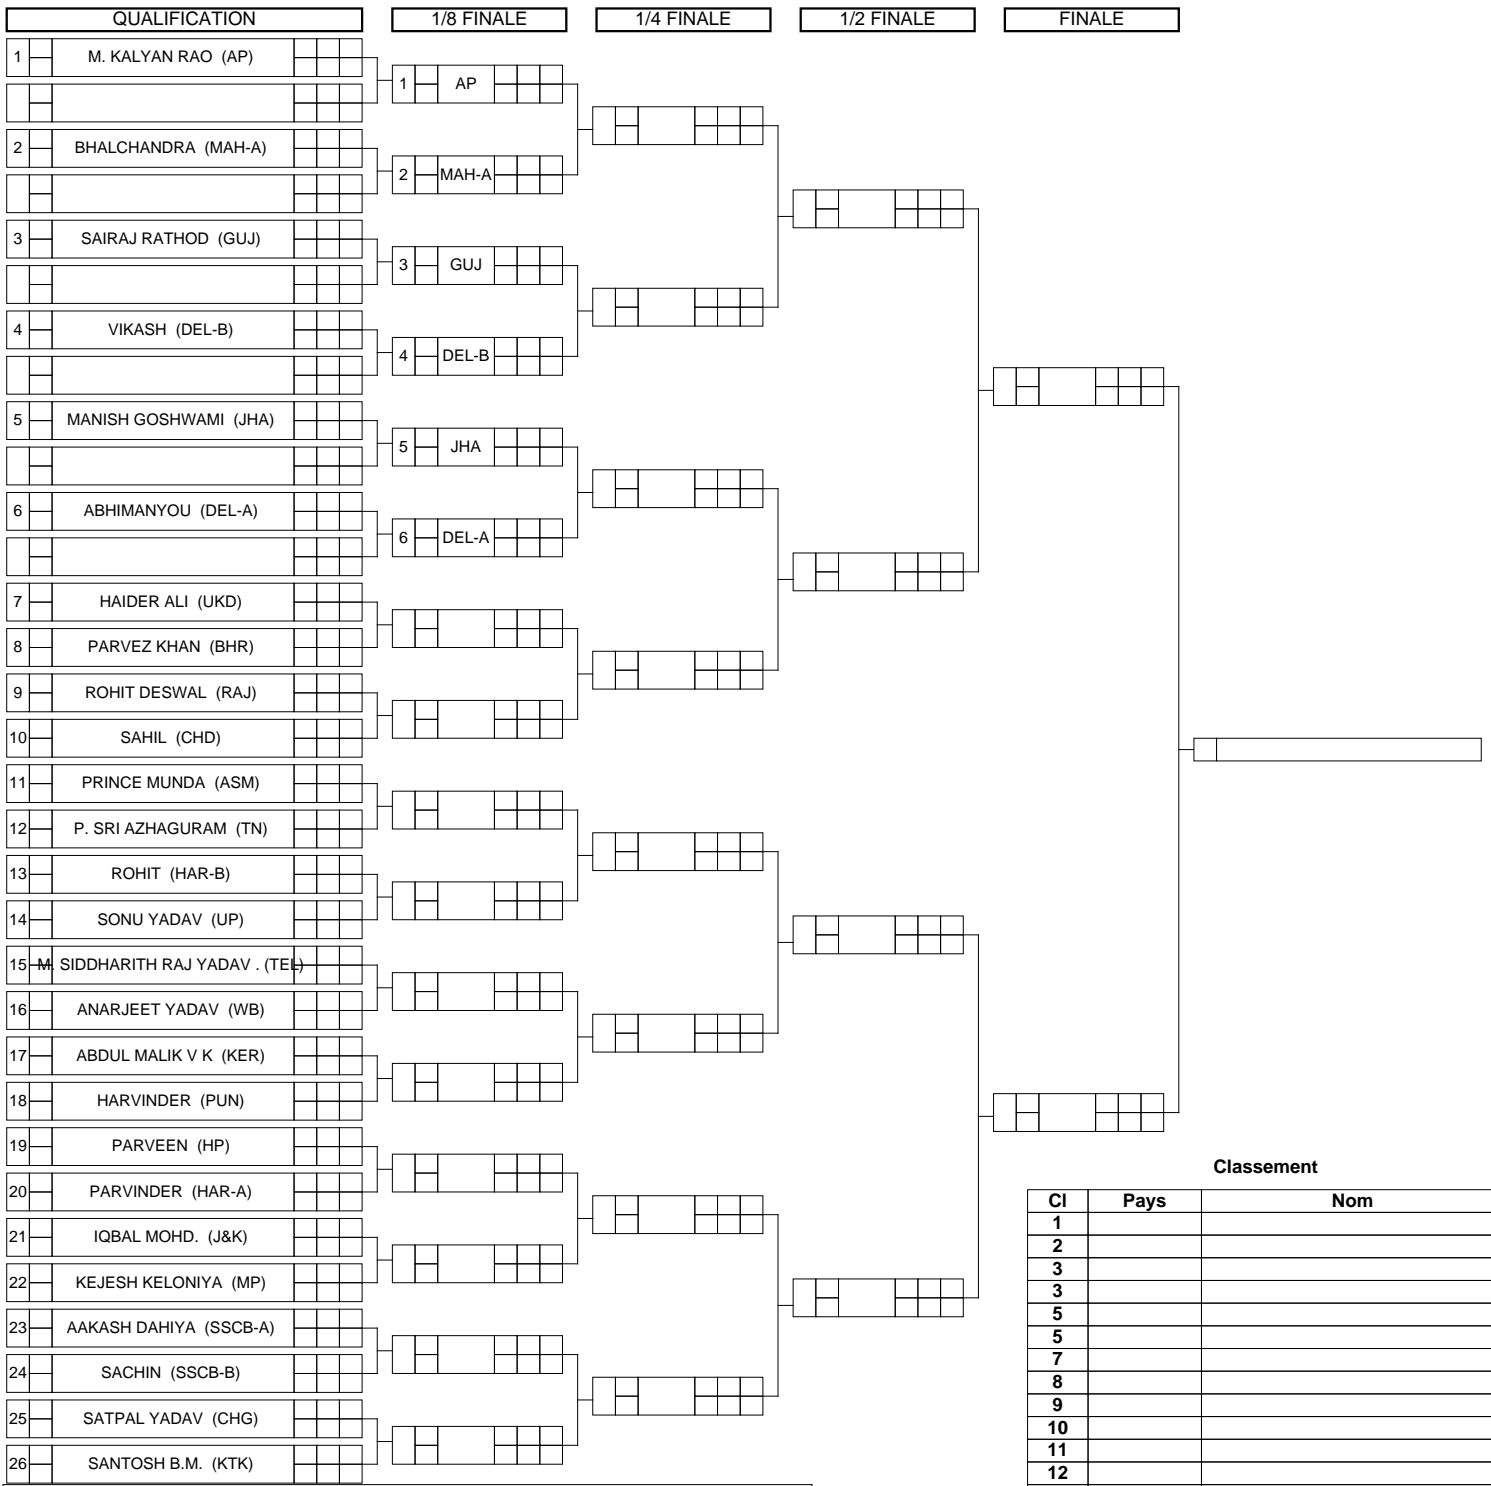

Feuille de compétition / Competition Sheet

TATA MOTORS JUNIOR NATIONAL WRESTLING CHAMPIONHIP 2020

STYLE : FS   65 kg

Classement

Cl	Pays	Nom
1		
2		
3		
3		
5		
5		
7		
8		
9		
10		
11		
12		
13		
14		
15		
16		
17		
18		
19		
20		
21		
22		
23		
24		
25		
26