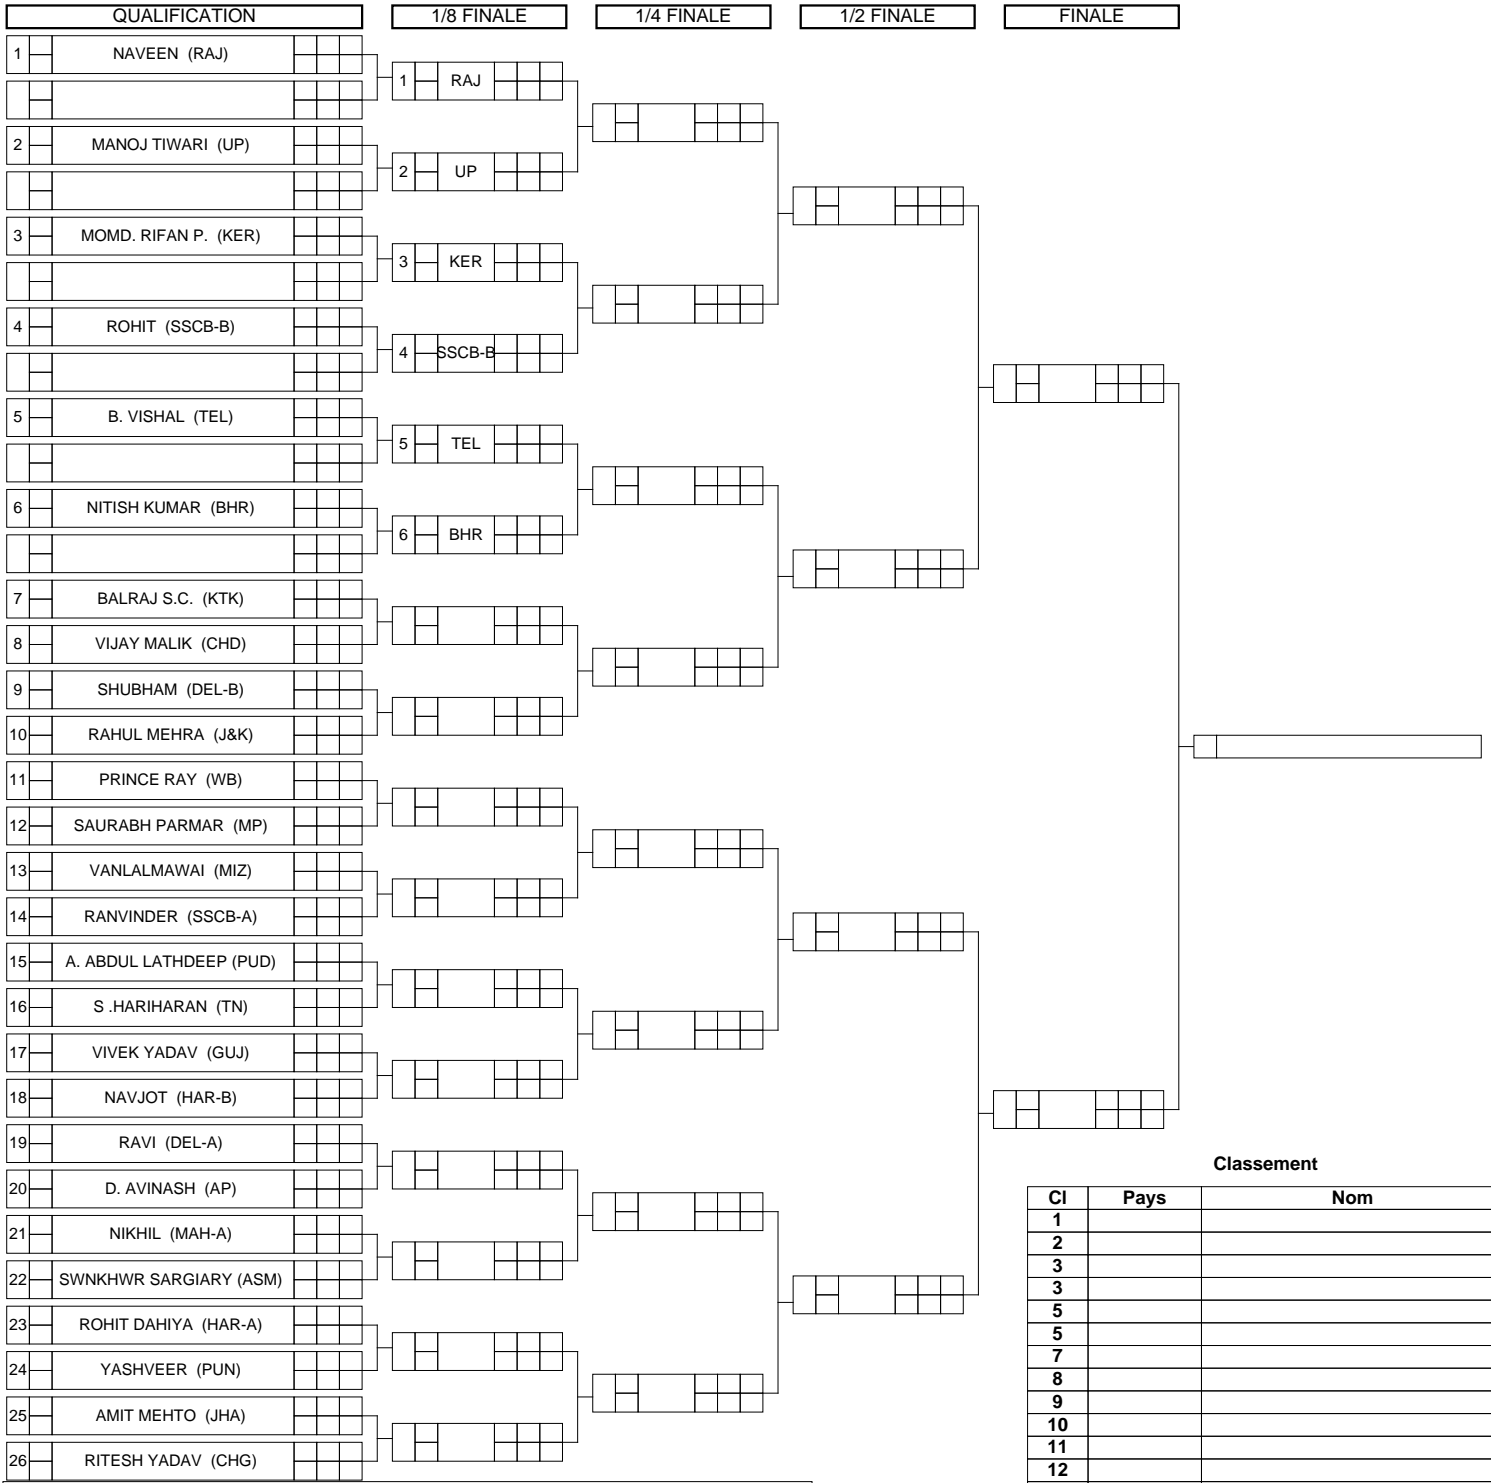

REPECHAGE

REPECHAGE FINALISTE 1

0

REPECHAGE FINALISTE 2

0

Feuille de compétition / Competition Sheet

TATA MOTORS JUNIOR NATIONAL WRESTLING CHAMPIONSHIP 2020

STYLE : FS 61 kg