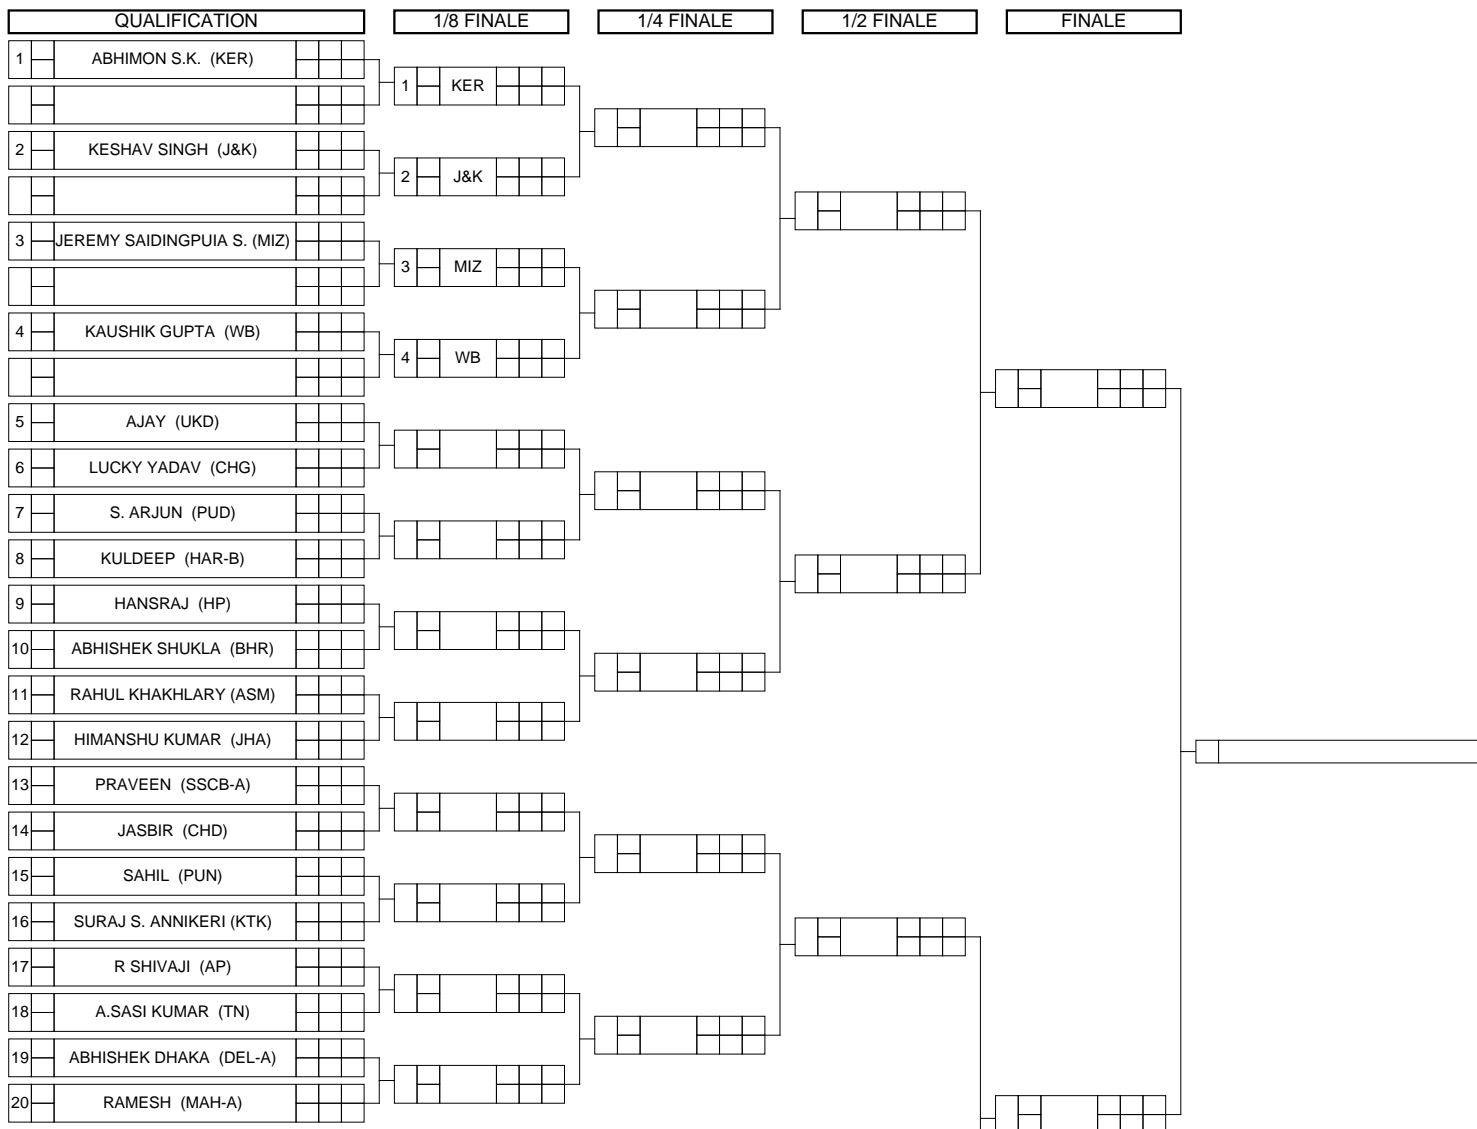

Feuille de compétition / Competition Sheet

TATA MOTORS JUNIOR NATIONAL WRESTLING CHAMPIONHIP 2020

STYLE : FS 57 kg

Classement

Cl	Pays	Nom
1		
2		
3		
3		
5		
5		
7		
8		
9		
10		
11		
12		
13		
14		
15		
16		
17		
18		
19		
20		
21		
22		
23		
24		
25		
26		
27		
28		