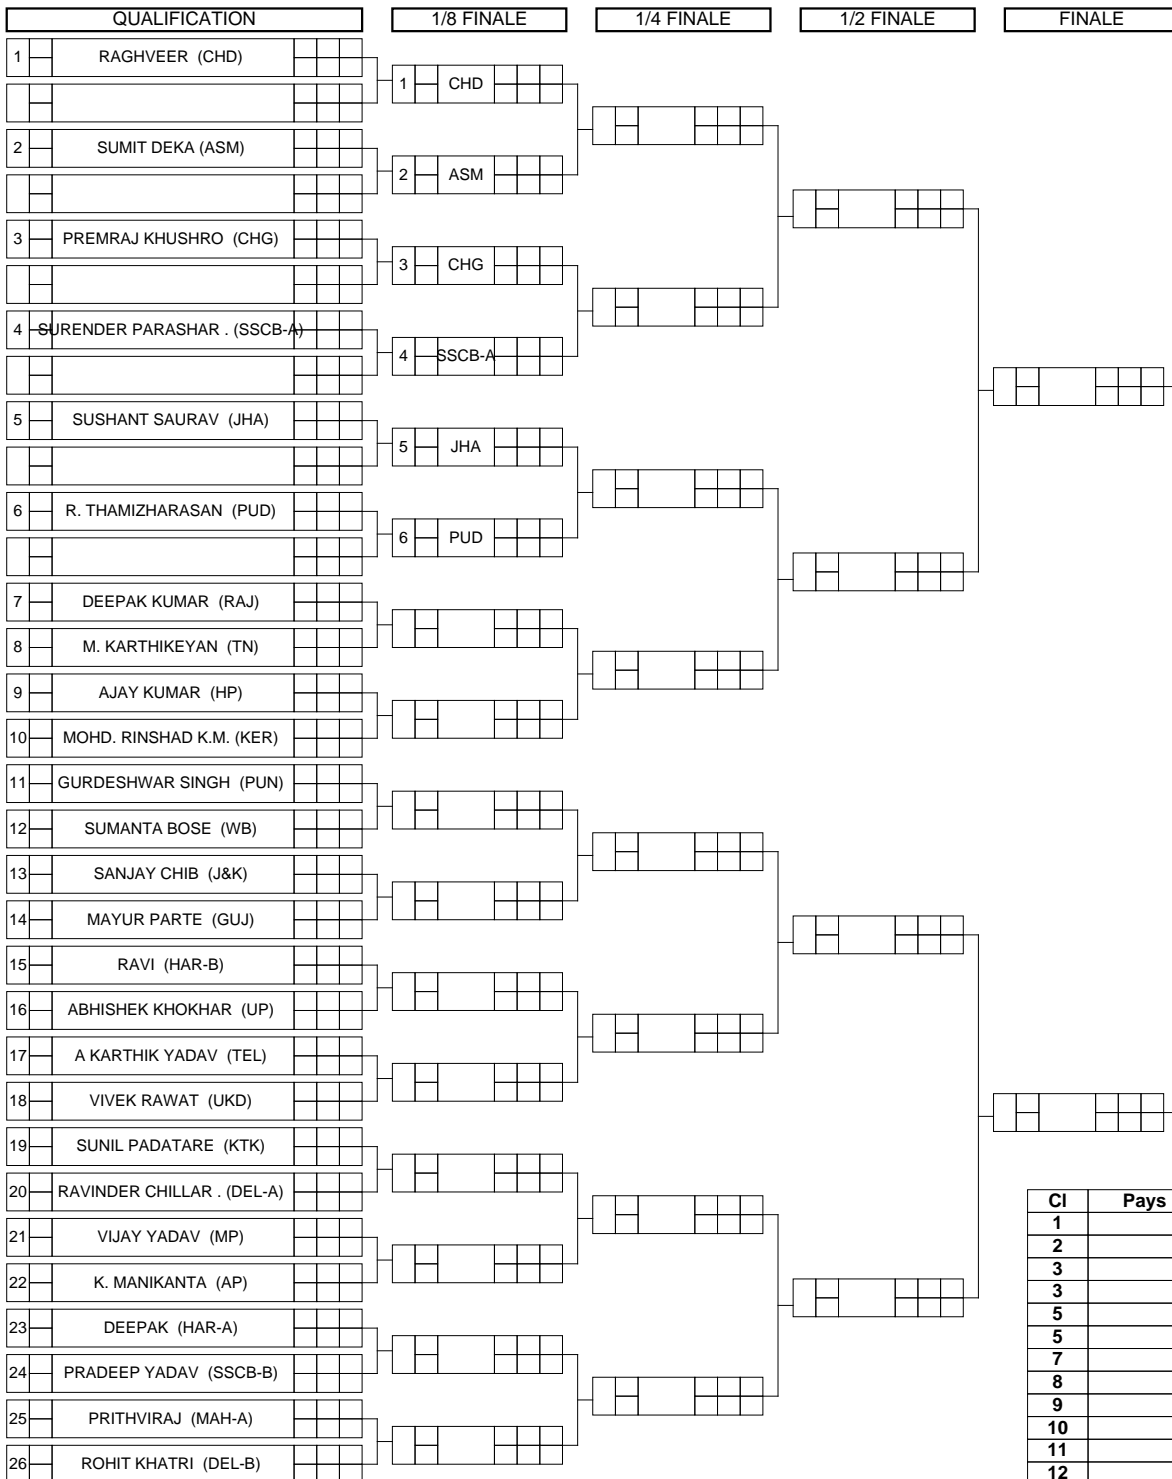

Feuille de compétition / Competition Sheet

TATA MOTORS JUNIOR NATIONAL WRESTLING CHAMPIONHIP 2020

STYLE : FS 86 kg

Classement

Cl	Pays	Nom
1		
2		
3		
3		
5		
5		
7		
8		
9		
10		
11		
12		
13		
14		
15		
16		
17		
18		
19		
20		
21		
22		
23		
24		

Feuille de compétition / Competition Sheet

TATA MOTORS JUNIOR NATIONAL WRESTLING CHAMPIONSHIP 2020

STYLE : FS 92 kg

Classement

Cl	Pays	Nom
1		
2		
3		
3		
5		
5		
7		
8		
9		
10		
11		
12		
13		
14		
15		
16		
17		
18		
19		
20		
21		
22		
23		
24		
25		
26		